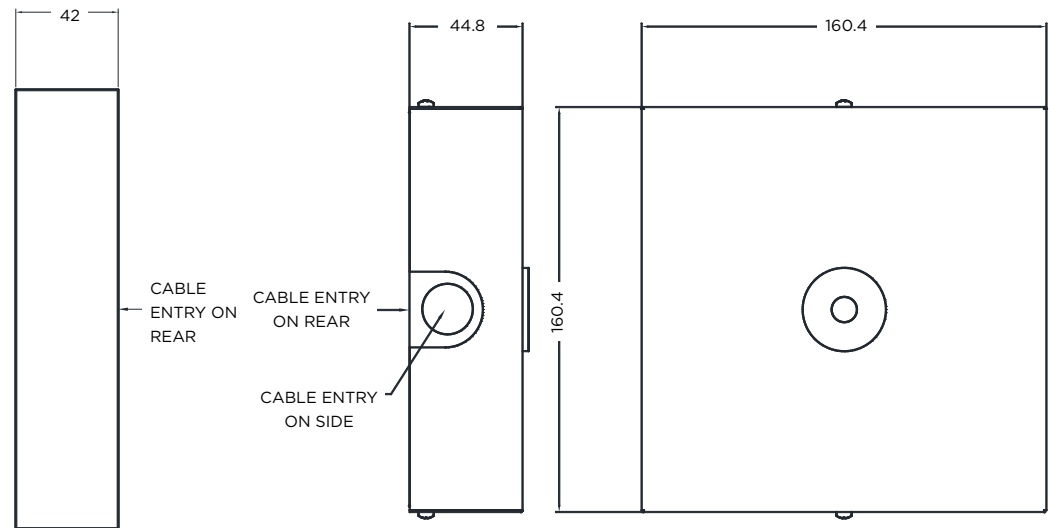

CORRIDOR+

CORNER

LN, DN & XT CONTROL GEAR

LA & DA CONTROL GEAR

- EN 60598-1
- EN60598-2-22
- EN55015
- EN61547
- EN61000-3-2