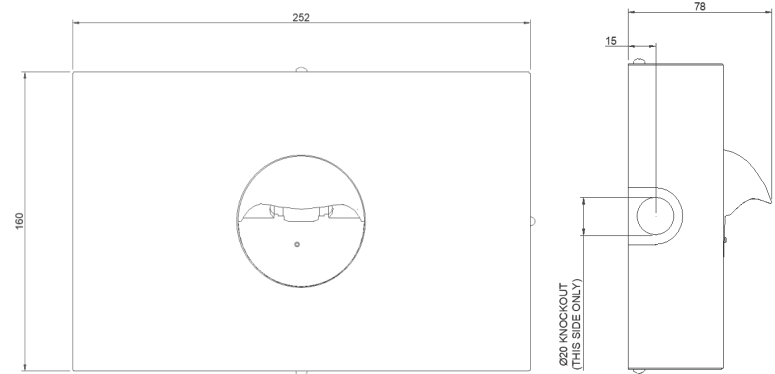

CELO WALL

- IP20**
- 6** WARRANTY
- 230v**
- 2W**
-
- KG** 1.5
- NM**

SPACING TABLE

MOUNTING HEIGHT	0.5 LUX				1 LUX			
	2.0	3.9	7.8	14.4	6.9	3.3	6.6	13.9
2.25	4.1	8.4	16.8	7.4	3.6	7.3	15.2	6.8
2.5	4.3	9	18	7.8	3.9	7.9	16.4	7.3
2.75	4.5	9.8	19.4	8.1	4.2	8.4	10.6	0
3.0	4.7	10.4	20.6	8.3	0	0.7	10.3	0