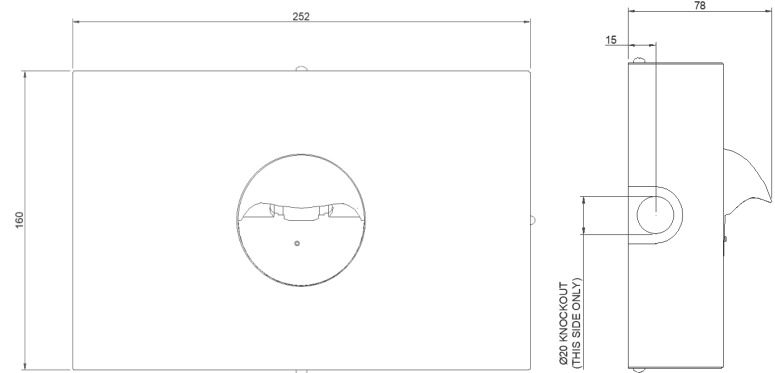

CELO WALL

- IP20**
- 5** WARRANTY
- 230v** **DALI**
- 2W** **NM**
-
- KG 1.5**
-
-

SPACING TABLE

MOUNTING HEIGHT	0.5 LUX				1 LUX			
	2.0	3.9	7.8	14.4	6.9	3.3	6.6	13.9
2.25	4.1	8.4	16.8	7.4	3.6	7.3	15.2	6.8
2.5	4.3	9	18	7.8	3.9	7.9	16.4	7.3
2.75	4.5	9.8	19.4	8.1	4.2	8.4	10.6	0
3.0	4.7	10.4	20.6	8.3	0	0.7	10.3	0