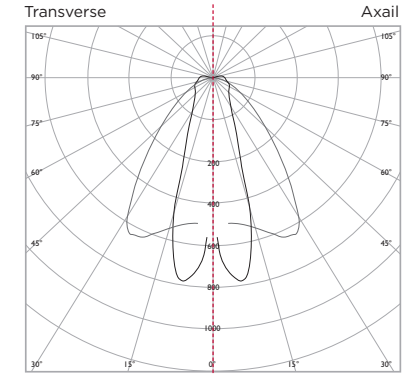

# ALTUM

- 230v**
- IP64**
- 3hrs**
- 4k**
- IK10**
- DALI**
- 5 WARRANTY**
- 3.2 KG**

**LUMINAIRE LUMEN OUTPUT BROAD**  
8W = 1035lm

**LUMINAIRE LUMEN OUTPUT NARROW**  
8W = 1025lm

### SPACING TABLE

		0.5 lux				1 lux			
Lens	Mounting Height	A	B	D	E	A	B	D	E
<b>BROAD</b>	6.0M	6.7	17.4	16.4	6.7	9.3	22.8	16.5	6.8
	8.0M	7.7	20.6	18.8	7.7	10	25.7	18.8	7.8
	10.0M	8.5	23.4	21	8.5	10.2	27.7	20.9	8.4
	12.0M	9.2	26.2	22.8	9.2	9.9	28.7	22.6	8.9
<b>NARROW</b>	6.0M	6.2	17.6	17.2	6.2	8.1	19.6	16.4	6.1
	8.0M	6.8	20.4	18.6	6.8	9.1	22.4	17.2	6.3
	10.0M	7.2	23	19.6	7.2	9.9	24.7	17.7	6.4
	12.0M	7.5	25	20.6	7.5	10.4	26.6	18.1	6.4