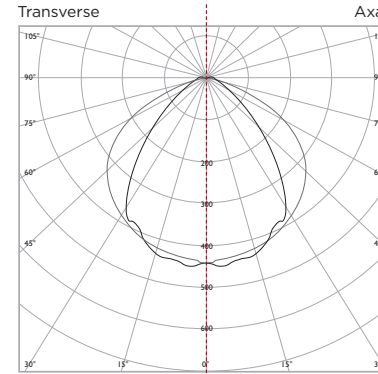

# ALTUM

- 230v**
- IP64**
- 3hrs**
- 4k**
- IK10**
- DALI**
- 5 WARRANTY**
- 3.2 KG**

**LUMINAIRE LUMEN OUTPUT BROAD**  
8W = 1035lm

**LUMINAIRE LUMEN OUTPUT NARROW**  
8W = 1025lm

### SPACING TABLE

		0.5 lux				1 lux			
Lens	Mounting Height	A	B	D	E	A	B	D	E
<b>BROAD</b>	6.0M	6.7	17.4	16.4	6.7	9.3	22.8	16.5	6.8
	8.0M	7.7	20.6	18.8	7.7	10	25.7	18.8	7.8
	10.0M	8.5	23.4	21	8.5	10.2	27.7	20.9	8.4
	12.0M	9.2	26.2	22.8	9.2	9.9	28.7	22.6	8.9
<b>NARROW</b>	6.0M	6.2	17.6	17.2	6.2	8.1	19.6	16.4	6.1
	8.0M	6.8	20.4	18.6	6.8	9.1	22.4	17.2	6.3
	10.0M	7.2	23	19.6	7.2	9.9	24.7	17.7	6.4
	12.0M	7.5	25	20.6	7.5	10.4	26.6	18.1	6.4