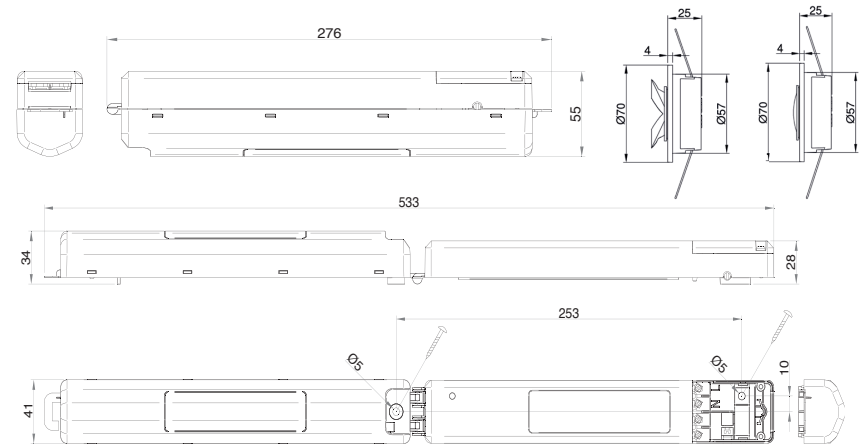

# TYKE880

- IP20** **IP65**
- 6** WARRANTY **KG** 0.35
- 230v**
- 3W** **NM**

- EN 60598-1
- EN60598-2-22
- EN55015
- EN61547
- EN61000-3-2

EXAMPLE PRODUCT CODE		TYK	E880	XT	W
<b>FAMILY</b>	TYKE	TYK			
<b>LENS</b>	AREA	A880			
	CORRIDOR	C880			
	IP RATED	P880			
	STANDARD	E880			
	SPECTO XT	XT			
<b>COLOUR</b>	GREY	G			
	BLACK	K			
	WHITE	W			

## TYKA880

MOUNTING HEIGHT	0.5 LUX				1 LUX			
	2.0	4.1	8.2	8.2	4.1	3.6	7.0	7.0
2.5	4.6	9.6	9.6	4.6	3.9	8.0	8.0	3.9
3.0	5.0	10.6	10.6	5.0	4.1	8.8	8.8	4.1
3.5	5.3	11.6	11.6	5.3	4.1	9.2	9.2	4.1
4.0	5.5	12.2	12.2	5.5	3.7	9.4	9.4	3.7
4.5	5.6	13.0	13.0	5.6	3.3	9.6	9.6	3.3

## TYKC880

MOUNTING HEIGHT	0.5 LUX				1 LUX			
	2.0	2.3	6.1	20.5	9.1	1.6	4.6	18.3
2.5	2.3	6.4	24	10.6	1.5	4.7	21.2	9.1
3.0	2.3	6.6	27.2	11.9	1.4	4.7	23.9	9.8
3.5	2.2	6.7	30.1	13.1	1.3	4.5	26.3	10.3
4.0	2.1	6.7	32.9	13.9	1.2	4.2	25.9	5.4
4.5	1.9	6.5	35.5	14.4	1.1	3.9	24.4	5.6

## TYKE880 & TYKP880

MOUNTING HEIGHT	0.5 LUX				1 LUX			
	2.0	3.4	7.2	7.2	3.4	3.0	6.4	6.4
2.5	3.9	8.2	8.2	3.9	3.4	7.6	7.6	3.4
3.0	4.3	9.4	9.4	4.3	3.5	8.8	8.8	3.5
3.5	4.6	10.6	10.6	4.6	3.7	9.6	9.6	3.7
4.0	4.8	11.8	11.8	4.8	3.9	10.0	10.0	3.9
4.5	4.9	12.8	12.8	4.9	3.8	11.6	11.6	3.8