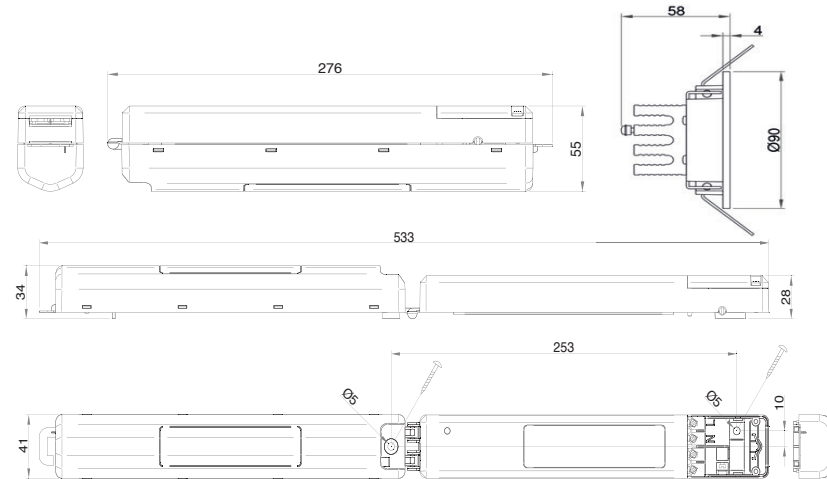

TYKH870

KM587259
BS EN ISO 60598-2-22

EN 60598-1

EN60598-2-22

EN55015

EN61547

EN61000-3-2

TYKH870

MOUNTING HEIGHT	0.5 LUX				1 LUX			
	Icon 1	Icon 2	Icon 3	Icon 4	Icon 5	Icon 6	Icon 7	Icon 8
2.0	2.1	3.4	3.4	2.1	2.1	3.4	3.4	2.1
2.5	2.5	4.2	4.2	2.5	2.4	4.0	4.0	2.4
3.0	2.9	5.0	5.0	2.9	2.8	4.8	4.8	2.8
3.5	3.2	6.0	6.0	3.2	3.1	5.6	5.6	3.1
4.0	3.5	6.8	6.8	3.5	3.4	6.4	6.4	3.4
4.5	3.9	7.6	7.6	3.9	3.6	7.0	7.0	3.6