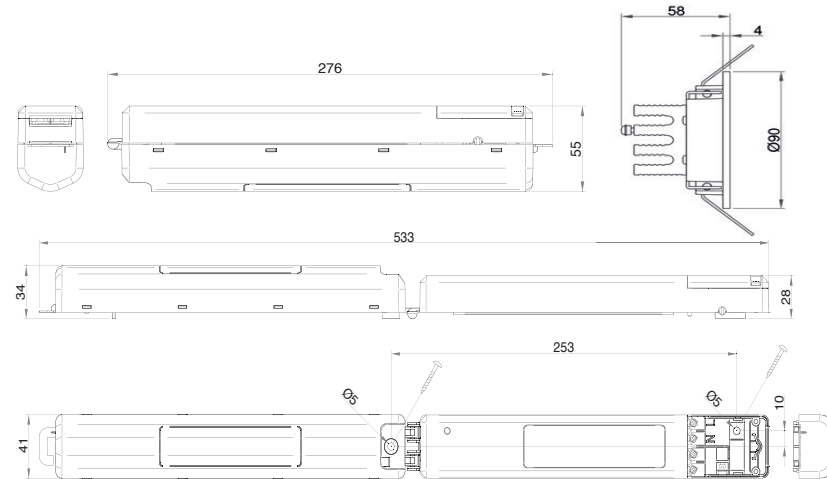

# TYKH870

- IP20
- NM/MM
- 6 WARRANTY
- 0.35 KG
- 230v
- DALI
- 4W

- EN 60598-1
- EN60598-2-22
- EN55015
- EN61547
- EN61000-3-2

EXAMPLE PRODUCT CODE		TYK	H870	LA	W
<b>FAMILY</b>	TYKE	TYK			
<b>LENS</b>	HIGH CEILING	H870			
<b>CONTROL GEAR</b>	MAINS/CENTRAL BATTERY*	LA			
	MAINS/CENTRAL BATTERY DALI*	DA			
	NON-MAINTAINED SELF-CONTAINED	LN			
	NON-MAINTAINED AUTOTEST	YS			
	NON-MAINTAINED DALI	DS			
<b>COLOUR</b>	GREY	G			
	BLACK	K			
	WHITE	W			

# TYKH870

- IP20**
- NM/MM**
- 6** WARRANTY
- KG** 0.35
- 230v** **DALI**
- 4W**

- EN 60598-1
- EN60598-2-22
- EN55015
- EN61547
- EN61000-3-2

## TYKH870

MOUNTING HEIGHT	0.5 LUX				1 LUX			
2.0	1.9	3.2	3.2	1.9	1.8	4.0	4.0	1.8
2.5	2.2	4.0	4.0	2.2	2.3	5.1	5.1	2.3
3.0	2.7	4.8	4.8	2.7	2.7	6.1	6.1	2.7
3.5	3.1	5.6	5.6	3.1	3.2	7.1	7.1	3.2
4.0	3.4	6.2	6.2	3.4	3.7	8.1	8.1	3.7
4.5	3.8	7.0	7.0	3.8	4.1	9.1	9.1	4.1