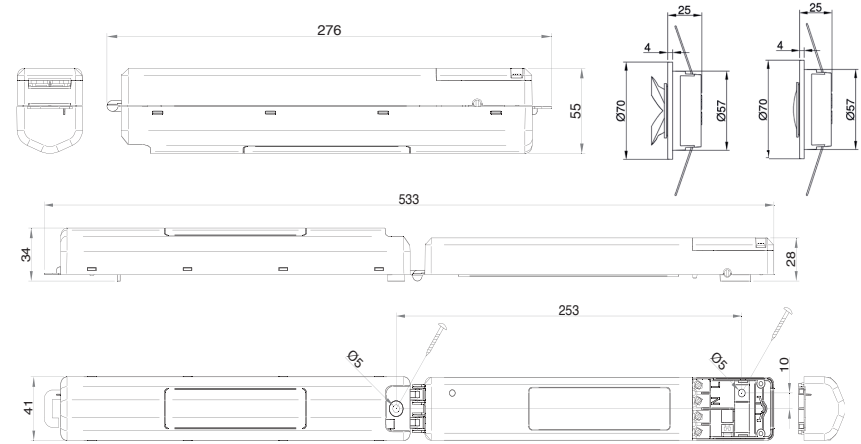

TYKE880

- IP20 IP65
- 6 WARRANTY 0.35 KG
- 230v 1
- 3W NM

- EN 60598-1
- EN60598-2-22
- EN55015
- EN61547
- EN61000-3-2

EXAMPLE PRODUCT CODE		TYK	E880	XT	W
FAMILY	TYKE	TYK			
LENS	AREA	A880			
	CORRIDOR	C880			
	IP65 RATED	P880			
	STANDARD	E880			
	SPECTO XT	XT			
COLOUR	GREY	G			
	BLACK	K			
	WHITE	W			

TYKA880

MOUNTING HEIGHT	0.5 LUX				1 LUX			
	2.0	4.1	8.2	8.2	4.1	3.6	7.0	7.0
2.5	4.6	9.6	9.6	4.6	3.9	8.0	8.0	3.9
3.0	5.0	10.6	10.6	5.0	4.1	8.8	8.8	4.1
3.5	5.3	11.6	11.6	5.3	4.1	9.2	9.2	4.1
4.0	5.5	12.2	12.2	5.5	3.7	9.4	9.4	3.7
4.5	5.6	13.0	13.0	5.6	3.3	9.6	9.6	3.3

TYKC880

MOUNTING HEIGHT	0.5 LUX				1 LUX			
	2.0	2.3	6.1	20.5	9.1	1.6	4.6	18.3
2.5	2.3	6.4	24	10.6	1.5	4.7	21.2	9.1
3.0	2.3	6.6	27.2	11.9	1.4	4.7	23.9	9.8
3.5	2.2	6.7	30.1	13.1	1.3	4.5	26.3	10.3
4.0	2.1	6.7	32.9	13.9	1.2	4.2	25.9	5.4
4.5	1.9	6.5	35.5	14.4	1.1	3.9	24.4	5.6

TYKE880 & TYKP880

MOUNTING HEIGHT	0.5 LUX				1 LUX			
	2.0	3.4	7.2	7.2	3.4	3.0	6.4	6.4
2.5	3.9	8.2	8.2	3.9	3.4	7.6	7.6	3.4
3.0	4.3	9.4	9.4	4.3	3.5	8.8	8.8	3.5
3.5	4.6	10.6	10.6	4.6	3.7	9.6	9.6	3.7
4.0	4.8	11.8	11.8	4.8	3.9	10.0	10.0	3.9
4.5	4.9	12.8	12.8	4.9	3.8	11.6	11.6	3.8