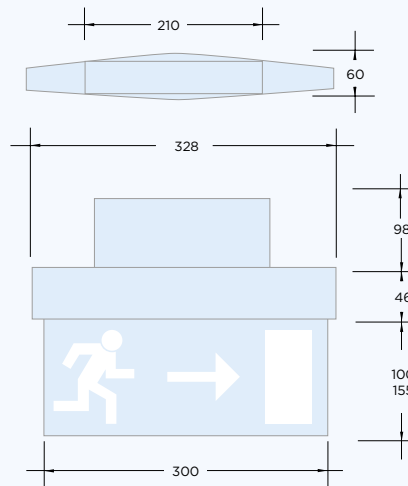

## CLASSIC SEVEN | 7100

CE	F
MM	NM
LED	SELF TEST
20	DALI
20/30m	1.5 KG
EN60598-1	
EN60598-2-22	
EN55015	
EN61547	
EN61000-3-2	
STEEL	

**Specification**

<b>Voltage</b>	<b>230v</b>
<b>IP</b>	<b>20</b>
<b>Weight</b>	<b>1.5kg</b>
<b>Gear Options</b>	<b>230v central Supply</b> <b>3hr Non-Maintained</b> <b>3hr Maintained</b> <b>3hr Self Test</b> <b>3hr DALi</b>